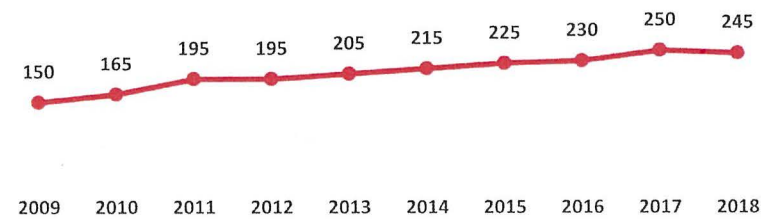

EMPLOI

72 %

La part des actifs au sein des 15-64 ans de la commune, contre 78% pour Fontaine-au-Pire

21 %

Le taux de chômage pour Beauvois-en-Cambrésis, soit 198 personnes en recherche d'emploi

33 %

La part des femmes à temps partiel pour Beauvois-en-Cambrésis, contre 9 % pour les hommes

ÉVOLUTION DES DEFM* DE CAT. A, B, C DEPUIS 2012

*Demandeurs d'emploi en fin de mois

Source : Pôle Emploi, 2012-2018

ACTIFS OCCUPÉS PAR MODE D'EMPLOI

Source : INSEE, 2016