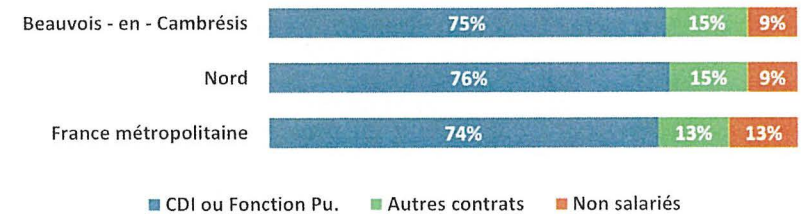

ACTIFS OCCUPÉS PAR MODE D'EMPLOI